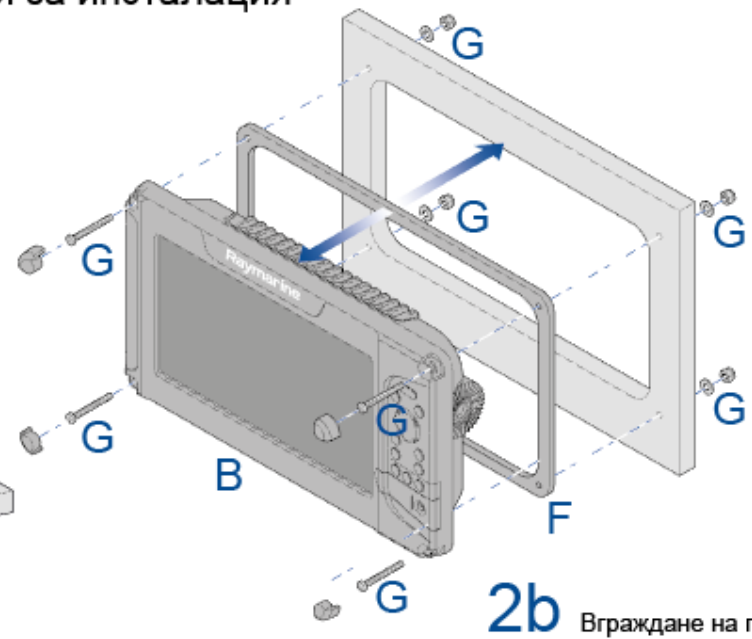

2a Монтаж на стойка:

x 4 = Element 7
 x 5 = Element 9 & 12

Element™ 7HV, 9HV, 12HV, 7S, 9S и 12S Инструкция за инсталация

2b Вграждане на панел:

3 Окабеляване:

- HV-100 = A80603
- HV-300TH = A80604
- HV-300THP = T70448
- CPT-S:
- Транец = E70342
- Пластм. 0° TH = E703B
- Пластм. 12° TH = A80448
- Пластм. 20° TH = A80447
- Бронз 0° TH = A80446
- Бронз 12° TH = E70340
- Бронз 20° TH = E70341

12 V dc

NMEA 2000

4 Употреба:

5 Карта памет и навигационни карти: