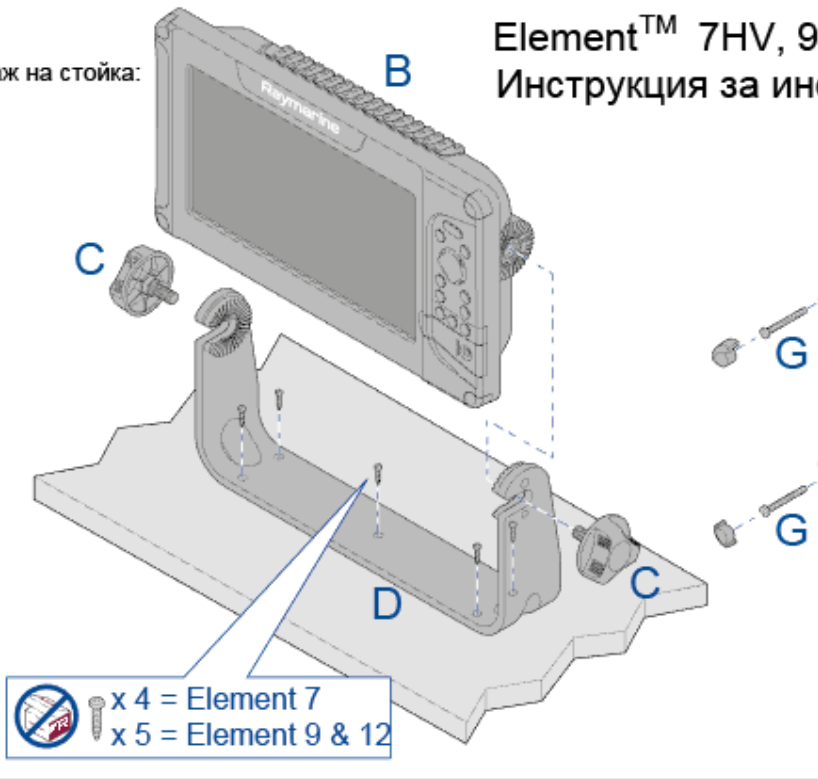

2a Монтаж на стойка:

x 4 = Element 7
 x 5 = Element 9 & 12

Element™ 7HV, 9HV, 12HV, 7S, 9S и 12S Инструкция за инсталация

2b Вграждане на панел:

3 Окабеляване:

- HV-100 = A80603
- HV-300TH = A80604
- HV-300THP = T70448
- CPT-S:
- Транец = E70342
- Пластм. 0° TH = E703B
- Пластм. 12° TH = A80448
- Пластм. 20° TH = A80447
- Бронз 0° TH = A80446
- Бронз 12° TH = E70340
- Бронз 20° TH = E70341

12 V dc

NMEA 2000

4 Употреба:

5 Карта памет и навигационни карти: